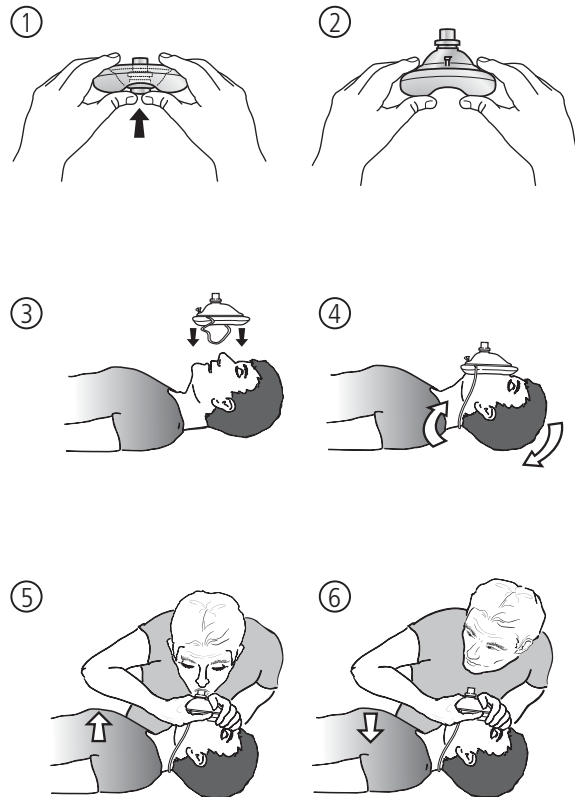

Ambu® is a registered trademark of Ambu A/S, Denmark.
Ambu is certified according to ISO 9001 und ISO 13485.

English		Lietuviškai	
Directions for use	3	Naudojimo instrukcijos	55
България		Latviski	
Ръководство за употреба	7	Lietošanas instrukcija	59
Česky		Nederlands	
Návod k použití	11	Gebruiksaanwijzing	63
Dansk		Norsk	
Brugsanvisning	15	Bruksanvisning	67
Deutsch		Polski	
Bedienungsanleitung	19	Instrukcja użytkowania	71
Ελληνικά		Português	
Οδηγίες χρήσης	23	Instruções de utilização	75
Español		România	
Instrucciones de uso	27	Instrucțiuni de utilizare	79
Eesti		Slovenčina	
Kasutusjuhised	31	Návod na použitie	83
Suomi		Slovenščina	
Käyttöohje	35	Navodila za uporabo	87
Français		Svenska	
Mode d'emploi	39	Bruksanvisning	91
Magyar		Türkiye	
Használati útmutató	43	Kullanım kılavuzu	95
Italiano		中文	
Istruzioni per l'uso	47	使用说明	99
日本語			
使用法	51